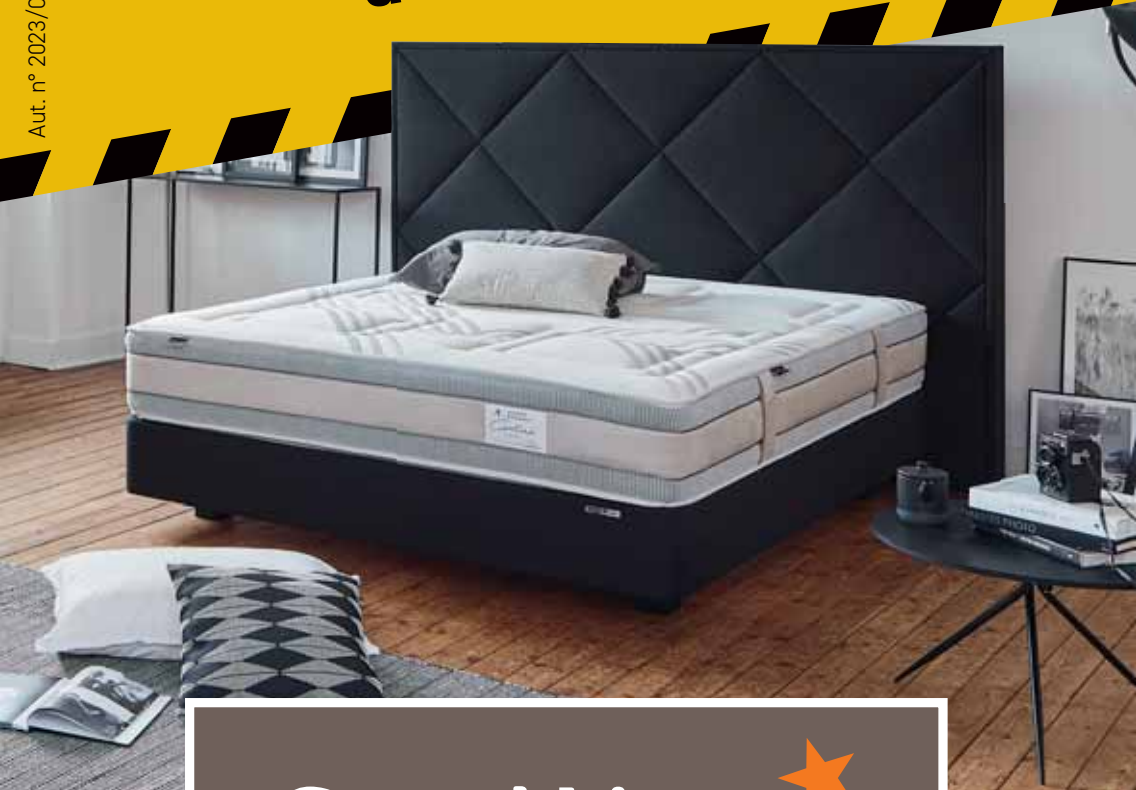

Du 15 MARS au 29 AVRIL

LIQUIDATION

avant travaux

Aut. n° 2023/001 délivrée le 25/01/23

Grand Litier

90 avenue du Grand Sud
CHAMBRAY LÈS TOURS

02 47 05 98 05 - www.chambray.grandlitier.com